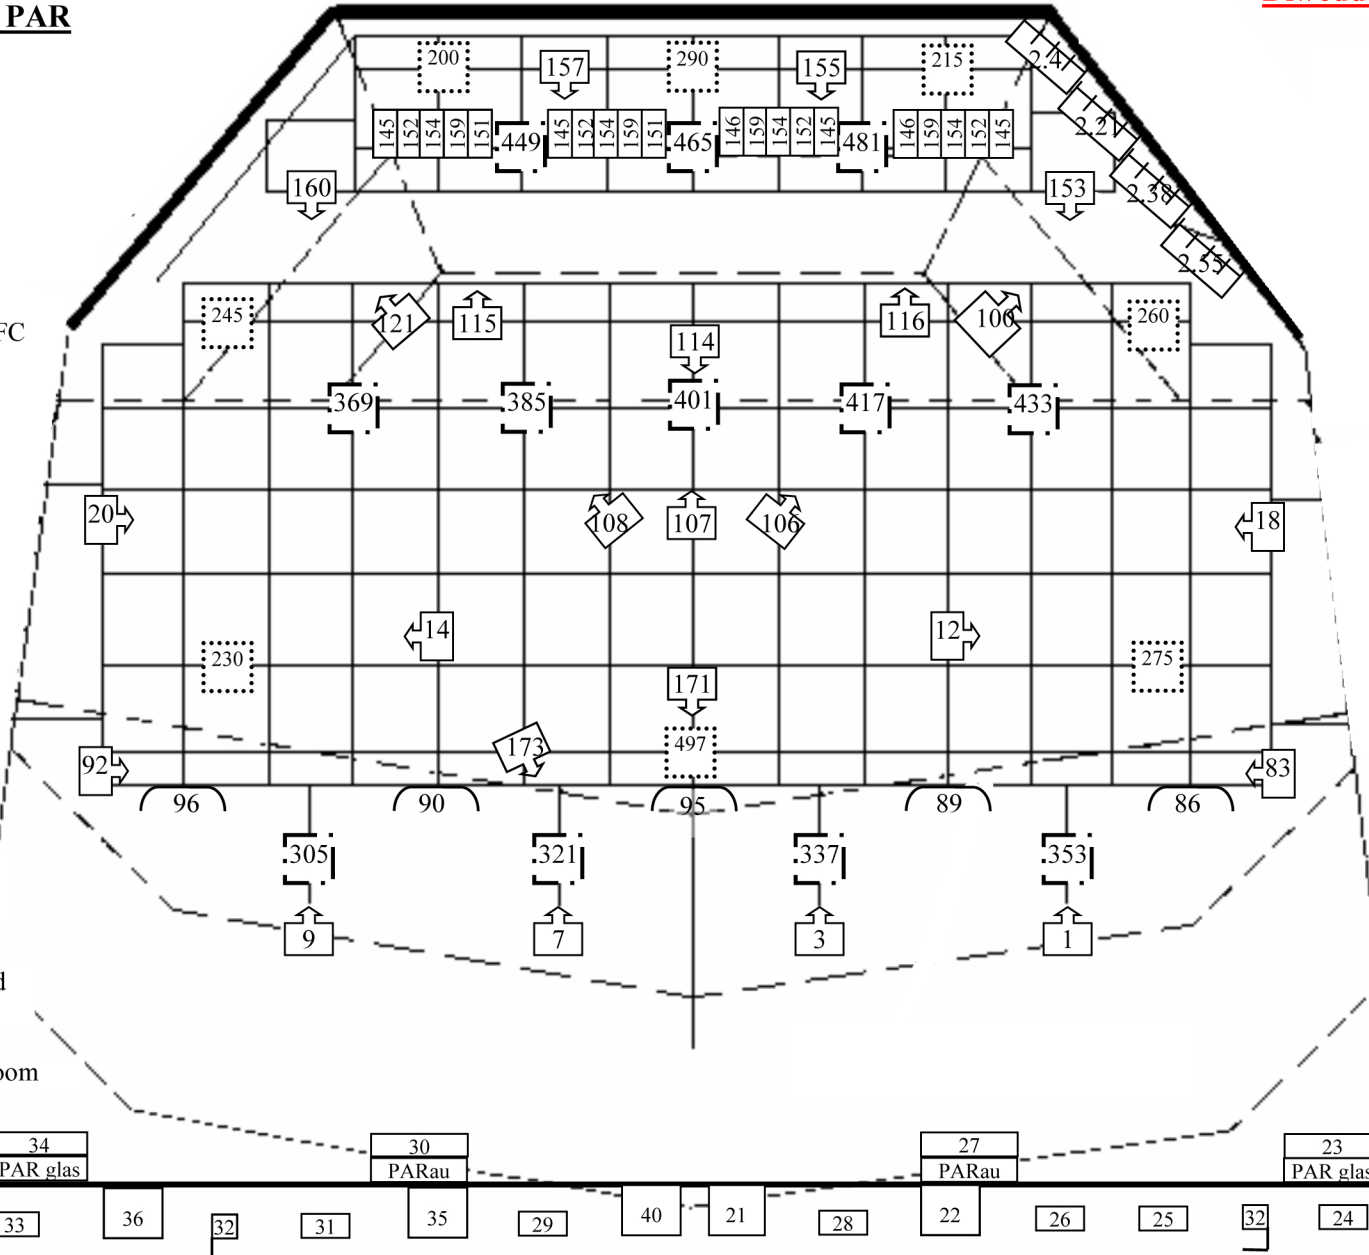

Goleuadau Tŷ

Gosodiad Blwch Du = 177 'hyd' 186 + 189 'hyd' 193

Gan gynnwys ochr rhengau'r llwyfan = 177 'hyd' 193

Stondinau yn unig = 177 'hyd' 182 + 190 'hyd' 193

Rheng 5 = 175 + 176

Mansard

80 79 78 77 76 75

 Ffynhonnell 4 25-50 Zoom

**Llinellau dotiog yn
cynrycholi ymylon
llwyfan a lifftiau
llwyfan**